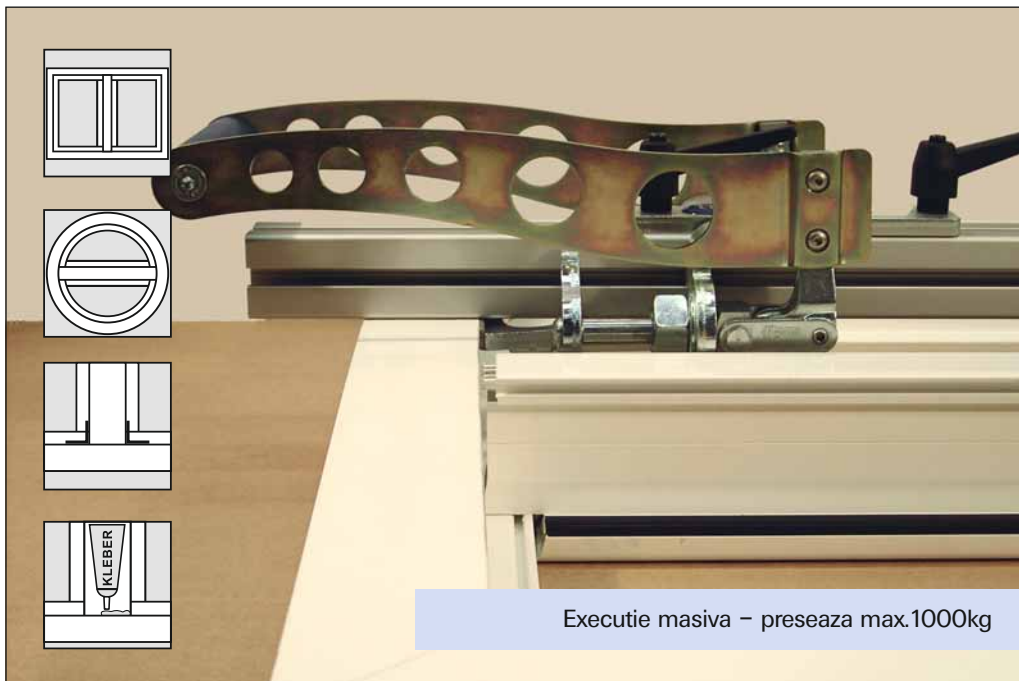

Setzfix

Art.: 5 29 20

DISPOZITIV PENTRU MONTAREA SI FIXAREA MONTANTILOR

util pentru montarea si fixarea montantilor in tocuri foarte mici, usi si ferestre rotunde

Executie masiva – preseaza max.1000kg

Domeniul de utilizare:

Permite fixarea montantilor in:

- Tocuri foarte mici
- Tocuri mici cu armatura de otel
- Tocuri de usa
- Ferestre rotunde

Atentie:

Exista pericol de strivire in zona de intindere! Utilizarea in apropierea colturilor sudate sau a imbinarilor de montanti poate duce la fisurarea colturilor si la daune ireparabile! Nu se va depasi forta max. intindere: In caz de suprasolicitare nu se acorda garantie.

Avantajele utilizatorului:

- Se aplica frontal pe capetele libere ale montantilor adeziv si etansant si se monteaza in toc foarte usor
- Tocul nu este departat mai mult decat este necesar
- Parghia cu articulatie ramane in pozitia de repaus, deschisa.
- Manipulare simpla
- Utilizabila in mod flexibil
- Usor cca 4,6 kg cu prelungitor cca 6,4 kg
- Domeniul de intindere anterior reglabil pana la max. 32 mm
- Domeniul de intindere se poate regla de la 170 mm pana la 1000 mm fara trepte
- Domeniul de intindere se poate majora optional la 2140 mm
- Puterea de intindere max.: 1000 kg

Optiuni:

- Art.-Nr. 5 29 20 002 Prolungire la 2140 mm Domeniu de intindere (deschidere falt)

tricky – o marca a firmei
Crasser Maschinen GmbH

Date tehnice:

● Domeniul de intindere reglabil pe scala in mm	max. 32 mm.
● Puterea de intindere	max. 10 kN (1000 kg)
● Raportul de putere	cca. 19:1
● Lungimea de intindere (deschidere falt)	170 mm pana la 1040 mm
● Lungimea de intindere Dimensiuni (L/L/I)	1000 x 190 x 130 mm
● Dimensiuni cu prelungire (L/L/I)	2200 x 190 x 130 mm
● Greutate	cca. 4,6 kg
● Greutate cu prelungitor	cca. 6,4 kg